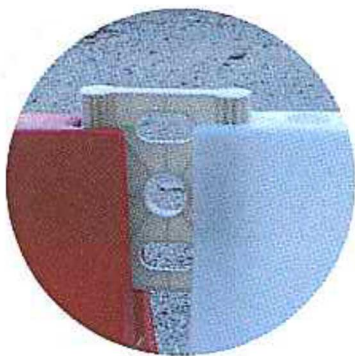

## Barrière de sécurité routière

Eléments fabriqués en polyéthylène de couleur rouge ou blanc résistants aux basses températures ainsi qu'aux UVA/UVB.

Conçu pour le raccordement des éléments entre eux ils sont idéals pour la délimitation des chantiers, des ronds-points et toute autre situation temporaire.

Ce produit est prévu pour être rempli avec de l'eau ou du sable. Une pièce supplémentaire en PVC d'env. 10cm de long est disponible pour les raccorder entre eux.

Dimensions : longueur x hauteur x largeur = 100 x 70 x 45 cm