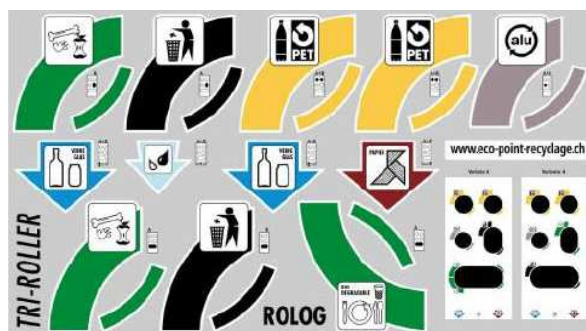

Das Aussortieren in der Quelle während ihrer Äusserungen

TRI-ROLLER® by ROLOG

Das Aussortieren in der Quelle in der Kontinuität ...

ROLOG stellt Ihnen den neuen Wagen für das Aussortieren in der Quelle vor "TriRoller®". Die Produktion des Berühmten "Retricycle®" die endgültig gestoppt gewesen ist, kommt TriRoller, auf ihn zu folgen, eine kräftigere recyclebare Struktur und 100 % annehmend: **Aluminium**.

Geliefert, gehoben und zum Gebrauch bereit, ist seine Wendigkeit durch die Unterbringung von 4 beweglichen Rädern verbessert. Ideal für das Aussortieren in der Quelle während der Äußerungen oder der Sensibilisierung während der Länder gegen den "littering" ist er mit einem zwei Benutzungsspielarten zur Auswahl vorschlagenden aufklebern geliefert.

Ideal für das Recycling der Abfälle in den Schulen, seine erzieherische Konzeption hat schon bewiesen!

Dimensionen TriRoller® :

- Länge : 134,5 cm
- Breite : 51 cm
- Höhe : 100 cm
- Abfallvolumen : 3-5 Säcke von 110L bis 140L (nicht geliefert)
- Leergewicht : etwa 35 Kg
- Farbe : weiss

Mögliche VERMIETUNG

Optionen :

Seitentüren entleert Seite
Zusätzliche Säcke Unterstützungen
Farben zur Auswahl, RAL
Aschenbecher
Mast mit Fahne : auf Kostenanschlag
« staff » Westen : auf Kostenanschlag

Preise auf Anfrage