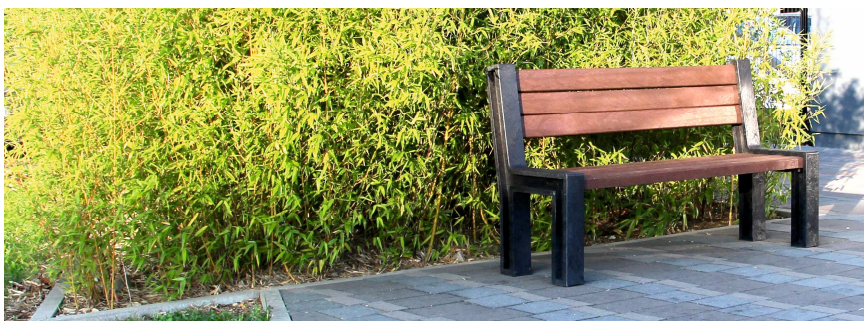

Bank mit Lehne « Square » 195cm

Technische Daten :

Abmessungen (LxBxH) : 165 ou 195x55x95cm, Sitzhöhe : 45cm

Gewicht : 69 Kg / 77 Kg

Farbe : schwarz-braun

Material : Recycling PE

Verzinkte Eisenarmierung in den Bohlen eingesetzt

Bank ohne Lehne « Square » 195cm

Technische Daten :

Abmessungen (LxBxH) : 165 oder 195x45x48cm, Sitzhöhe : 45cm

Gewicht : 48 Kg / 53 Kg

Farbe : schwarz-braun

Material : Recycling PE

Verzinkte Eisenarmierung in den Bohlen eingesetzt