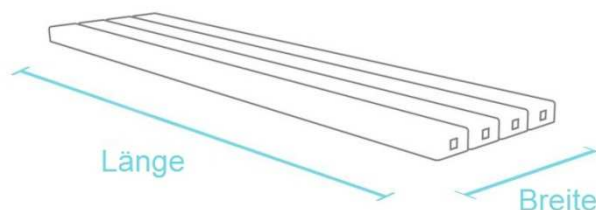

Bank mit Lehne « Square » 195cm

Technische Daten :

Abmessungen (LxBxH) : 165 ou 195x55x95cm, Sitzhöhe : 45cm

Gewicht : 69 Kg / 77 Kg

Farbe : schwarz-braun

Material : Recycling PE

Verzinkte Eisenarmierung in den Bohlen eingesetzt

Bank ohne Lehne « Square » 195cm

Technische Daten :

Abmessungen (LxBxH) : 165 oder 195x45x48cm, Sitzhöhe : 45cm

Gewicht : 48 Kg / 53 Kg

Farbe : schwarz-braun

Material : Recycling PE

Verzinkte Eisenarmierung in den Bohlen eingesetzt

Verbindungsmodul « Square »

Technische Daten :

Abmessungen (LxBxH) : 150 oder 180x45x48cm, Sitzhöhe : 45cm

Gewicht : 34 ou 41 Kg

Farbe : braun

Material : Recycling PE

Verzinkte Eisenarmierung in den Bohlen eingesetzt

Anbaumodul« Square »

Technische Daten :

Abmessungen (LxBxH) : 155 oder 185x46x48cm, Sitzhöhe : 45cm

Gewicht : 41 ou 47 Kg

Farbe : braun

Material : Recycling PE

Verzinkte Eisenarmierung in den Bohlen eingesetzt