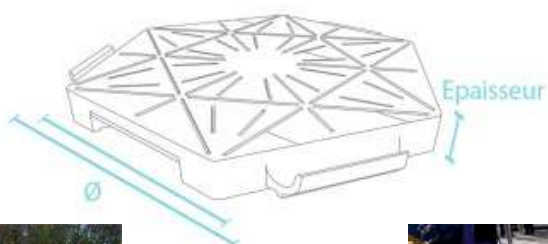

## Planches de terrasse

Couleur : brun, noir

Matériel : PE recyclé

| 2,8 x 19,5 cm |   |            |            |
|---------------|---|------------|------------|
| Long. (cm)    | Couleur   | Poids (kg) | Nb/palette |
| 100           |  | 5.1        | 60         |
| 150           |  | 7.7        | 60         |
| 200           |  | 10.2       | 60         |
| 250           |  | 12.7       | 60         |
| 300           |  | 15.3       | 60         |

## Plaques hexagonales

Couleur : brun, gris

Matériel : PE recyclé

| Ep. 4 cm, avec fentes |                  |         |            |            |  |
|-----------------------|------------------|---------|------------|------------|--|
| Ø (cm) extérieur      | Ø (cm) intérieur | Couleur | Poids (kg) | Nb/palette |  |
| 46                    | 40               |         | 1.7        | 235        |  |

| Ep. 4 cm, sans fentes |                  |         |            |            |  |
|-----------------------|------------------|---------|------------|------------|--|
| Ø (cm) extérieur      | Ø (cm) intérieur | Couleur | Poids (kg) | Nb/palette |  |
| 46                    | 40               |         | 1.7        | 235        |  |