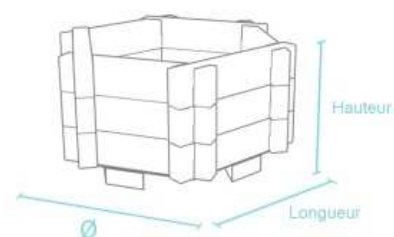

Gamme BACS A FLEURS

Bac à fleurs « Dominique »

Données techniques :

Dimensions (LxLaxH) : 130x60x50cm, hauteur sous bac : 8cm

Poids : 128 Kg

Couleur : brun, gris, noir

Matériel : PE recyclé

Bac à fleurs « Marie »

Données techniques :

Dimensions (LxLaxH) : selon demande

Couleur : brun, gris

Matériel : PE recyclé

Bac à fleurs « Christine »

Données techniques :

Type 1 : dimensions (Ø xLaxH) : 88x52x44cm, hauteur sous bac : 6cm
anneau suppl. : 88x52x12cm
Poids : 67 Kg, 17 Kg

Type 2 : dimensions (Ø xLaxH) : 108x62x44cm, hauteur sous bac : 6cm
anneau suppl. : 108x62x12cm
Poids : 86 Kg, 21 Kg

Type 3 : dimensions (Ø xLaxH) : 139x78x44cm, hauteur sous bac : 6cm
anneau suppl. : 139x78x12cm
Poids : 117 Kg, 27 Kg

Type 4 : dimensions (Ø xLaxH) : 166x91x44cm, hauteur sous bac : 6cm
anneau suppl. : 166x91x12cm
Poids : 145 Kg, 31 Kg

Couleur : brun

Matériel : PE recyclé

Bac à fleurs « Scala »

Données techniques :

Type 1 : dimensions (LxLaxH) : 70x70x44cm, hauteur sous bac : 6cm
anneau suppl. : 70x70x12cm
Poids : 100 Kg, 22 Kg