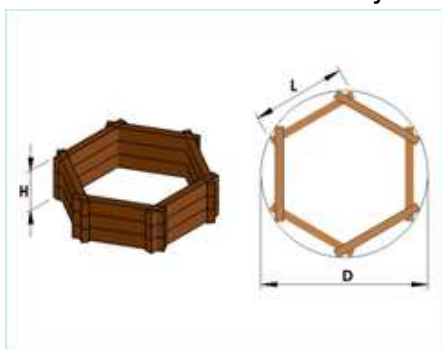

Bac à fleurs « Christine »

Données techniques :

Type 1 : dimensions (Ø xLaxH) : 88x52x44cm, hauteur sous bac : 6cm
anneau suppl. : 88x52x12cm
Poids : 67 Kg, 17 Kg

Type 2 : dimensions (Ø xLaxH) : 108x62x44cm, hauteur sous bac : 6cm
anneau suppl. : 108x62x12cm
Poids : 86 Kg, 21 Kg

Type 3 : dimensions (Ø xLaxH) : 139x78x44cm, hauteur sous bac : 6cm
anneau suppl. : 139x78x12cm
Poids : 117 Kg, 27 Kg

Type 4 : dimensions (Ø xLaxH) : 166x91x44cm, hauteur sous bac : 6cm
anneau suppl. : 166x91x12cm
Poids : 145 Kg, 31 Kg

Couleur : brun

Matériel : PE recyclé