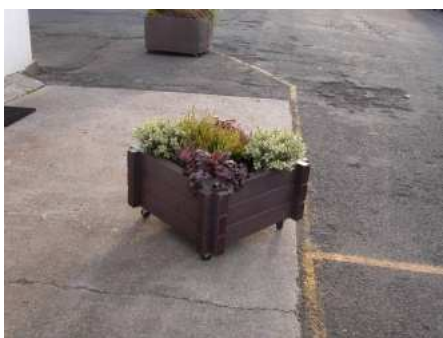

Bac à fleurs « Scala »

Données techniques :

Type 1 : dimensions (LxLaxH) : 70x70x44cm, hauteur sous bac : 6cm
anneau suppl. : 70x70x12cm
Poids : 100 Kg, 22 Kg

Type 2 : dimensions (LxLaxH) : 110x110x44cm, hauteur sous bac : 6cm
anneau suppl. : 110x110x12cm
Poids : 155 Kg, 35 Kg

Type 3 : dimensions (LxLaxH) : 140x140x44cm, hauteur sous bac : 6cm
anneau suppl. : 140x140x12cm
Poids : 200 Kg, 40 Kg

Type 4 : dimensions (LxLaxH) : 110x70x44cm, hauteur sous bac : 6cm
anneau suppl. : 110x70x12cm
Poids : 125 Kg, 25 Kg

Type 5 : dimensions (LxLaxH) : 140x110x44cm, hauteur sous bac : 6cm
anneau suppl. : 140x110x12cm
Poids : 175 Kg, 35 Kg

Couleur : brun

Matériel : PE recyclé