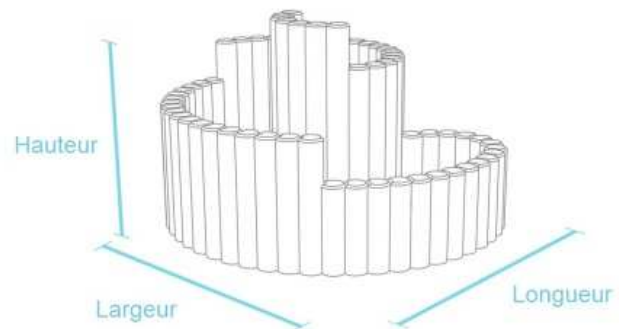

Type 4 : dimensions (LxLaxH) : 110x70x44cm, hauteur sous bac : 6cm
anneau suppl. : 110x70x12cm
Poids : 125 Kg, 25 Kg

Type 5 : dimensions (LxLaxH) : 140x110x44cm, hauteur sous bac : 6cm
anneau suppl. : 140x110x12cm
Poids : 175 Kg, 35 Kg

Couleur : brun

Matériel : PE recyclé

Bac à fleurs « Spirale »

Données techniques :

Dimensions (LxLaxH) : 160x125x75cm

Poids : 220 Kg

Couleur : brun, gris

Matériel : PE recyclé

Bac à fleurs « Terra »

Données techniques :

Type 1 : dimensions (LxLaxH) : 190x90x63cm

Poids : 128 Kg

Type 2 : dimensions (LxLaxH) : 190x90x83cm

Poids : 160 Kg

Couleur : brun, gris

Matériel : PE recyclé

Jardin sur pieds

Données techniques :

Dimensions (LxLaxH) : 108x108x(sous plateau) 68cm, profondeur de terre 18cm

Ou sur demande

Poids : 160 Kg

Couleur : brun, gris

Matériel : PE recyclé