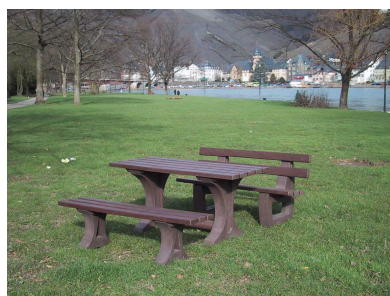

Gamme JUPITER

Table « Jupiter » 200cm

Données techniques :

Dimensions (LxLaxH) : 200x70x75cm

Poids : 112 Kg

Couleur : brun, gris-rouge, gris-vert, gris-bleu

Matériel : PE recyclé

Armatures en acier galvanisé insérées dans les lames

Table « Jupiter » 150cm

Données techniques :

Dimensions (LxLaxH) : 150x70x75cm

Poids : 90 Kg

Couleur : brun

Matériel : PE recyclé

Armatures en acier galvanisé insérées dans les lames

Table « Jupiter » plateau 200cm

Données techniques :

Dimensions (LxLaxH) : 200x75x75cm

Poids : 110 Kg

Couleur : brun

Matériel : PE recyclé

Armatures en acier galvanisé insérées dans le plateau

Banc avec dossier « Jupiter » 200cm

Données techniques :

Dimensions banc avec dossier (LxLaxH) : 200x60x80cm, assise : 45cm

Poids : 85 Kg

Couleur : brun, gris-rouge, gris-vert, gris-bleu

Matériel : PE recyclé

Armatures en acier galvanisé insérées dans les lames